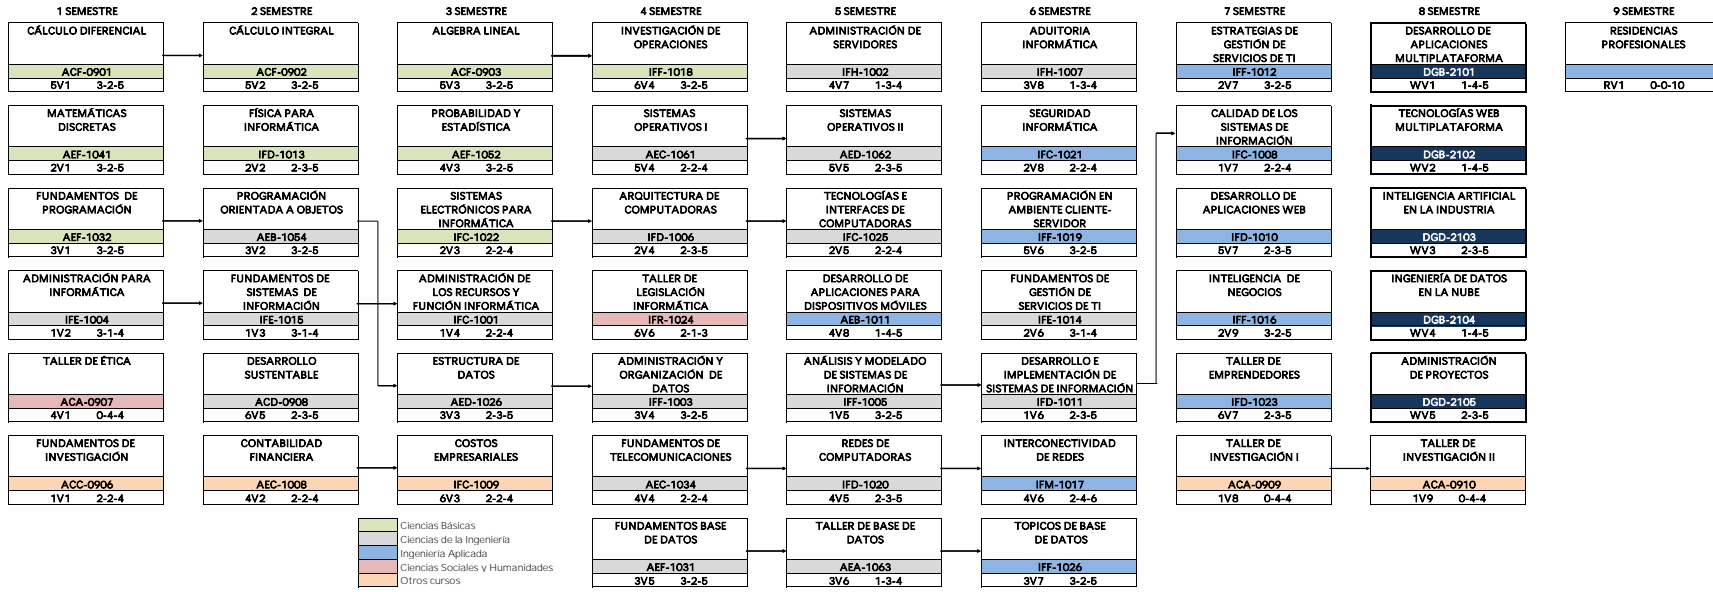

INSTITUTO
TECNOLÓGICO
SUPERIOR DE
PURÍSIMA
DEL RINCÓN

INSTITUTO TECNOLÓGICO SUPERIOR DE PURÍSIMA DEL RINCÓN
RETICULA DE INGENIERÍA INFORMÁTICA
IINF-2010-220
ESPECIALIDAD EN DESARROLLO Y GESTIÓN DE SISTEMAS INTELIGENTES
IINE-DGS-2021-01

 Ciencias Básicas
 Ciencias de la Ingeniería
 Ingeniería Aplicada
 Ciencias Sociales y Humanidades
 Otros cursos

HRS.	28	29	32	35	36	37	32	33	10
CRD.	28	29	28	31	32	33	38	29	

GUÍA DE INFORMACIÓN	
CÁLCULO DIFERENCIAL	
NOMBRE DE LA MATERIA	
ACF-0901	
CLAVE OFICIAL DEL PROGRAMA	
3A1	3 - 2 - 5
CLAVE INTERNA DE LA MATERIA	HRS TEORIA- HRS PRÁCTICA-CRÉDITOS