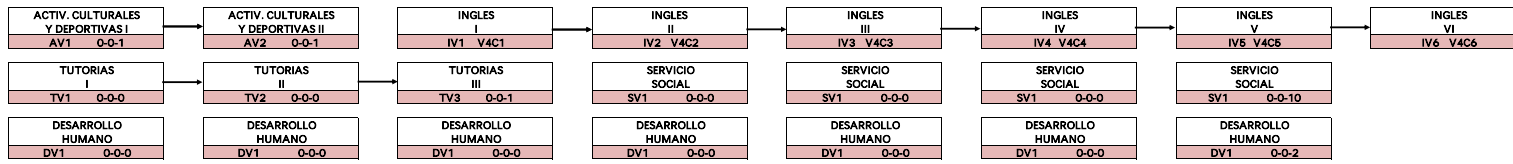

INSTITUTO
TECNOLÓGICO
SUPERIOR DE
PURÍSIMA
DEL RINCÓN

INSTITUTO TECNOLÓGICO SUPERIOR DE PURÍSIMA DEL RINCÓN
RETICULA DE INGENIERÍA INFORMÁTICA
IINF-2010-220
ESPECIALIDAD EN DESARROLLO Y GESTIÓN DE SISTEMAS INTELIGENTES
IINE-DGS-2021-01

 Ciencias Básicas
 Ciencias de la Ingeniería
 Ingeniería Aplicada
 Ciencias Sociales y Humanidades
 Otros cursos

HRS.	28	29	32	35	36	37	32	33	10
CRD.	28	29	28	31	32	33	38	29	

GUÍA DE INFORMACIÓN	
CÁLCULO DIFERENCIAL	
NOMBRE DE LA MATERIA	
ACF-0901	
CLAVE OFICIAL DEL PROGRAMA	
3A1	3 - 2 - 5
CLAVE INTERNA DE LA MATERIA	HRS TEORIA- HRS PRÁCTICA-CRÉDITOS